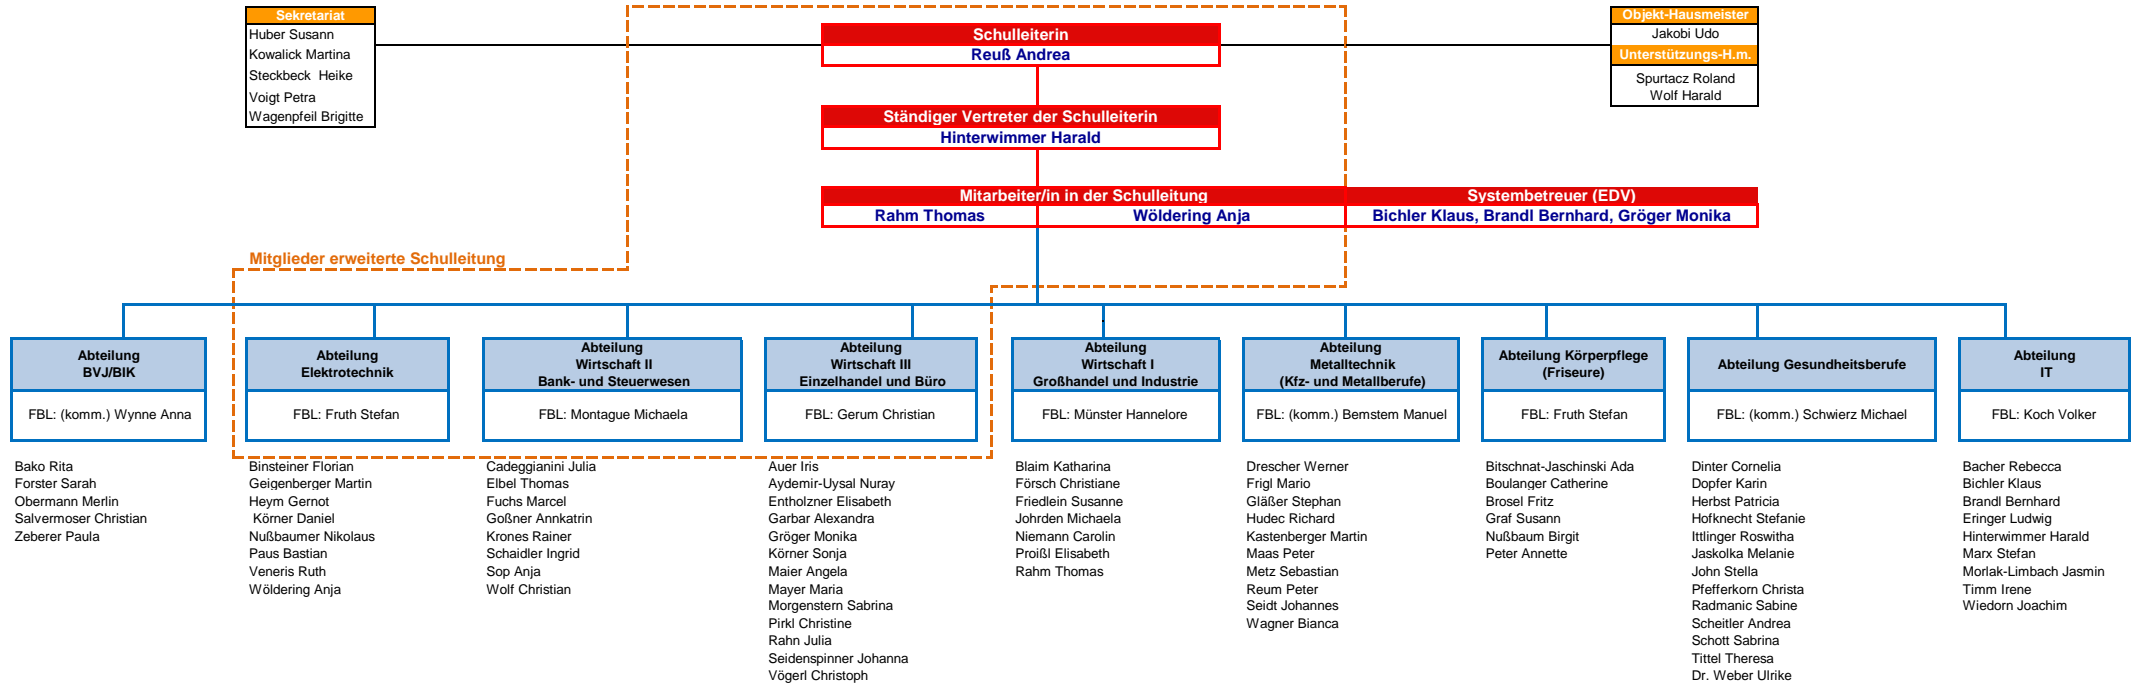

Staatliche Berufsschule Fürstentfeldbruck

Fachbetreuer für allgemeinbildende Fächer	Deutsch (komm.) John Stella	Englisch (komm.) Scheitler Andrea	Sozialkunde (komm.) Münster Hannelore	Religion (komm.) Montague Michaela	Sport (komm.) Wölderling Anja	Fachbetreuer für besondere Aufgaben Niemann Caroline
---	--------------------------------	--------------------------------------	--	---------------------------------------	----------------------------------	---